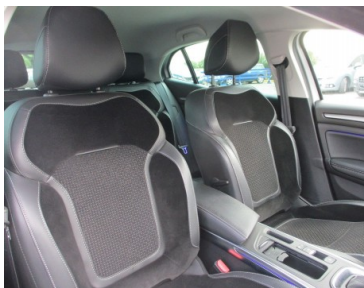

18 790€

+ frais d'immatriculation :