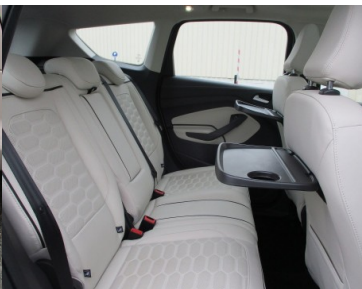

# KUGA 2.0 TDCI 150CH S&S VIGNALE 4X4 POWERSHIFT

**Date M.E.C :** 27-07-2018

**Energie :** Diesel

**Puissance fiscale :** 9 cv

**Puissance DIN :** 150 ch

**Nb de portes :**

**Km (garanti) :** 28767 km

**Couleur :** BEIGE

**Garantie :**

6 MOIS P+MO KM ILLIMITES

**Options :**

S&S|GPS|Clim auto|Toit en verre ouvrant|Clé Main libre|Xénon|Phares auto|Freinage d'urgence|Cuir chauff|Hayon élect main libre|Cde vocale|Jantes 18'| Régulateur adaptatif|Bluetooth-wifi| 4 Vitres élect. rétros Rab|Radio sat CD/usb|Park assist + Radars Av/Arr + caméra| angles morts