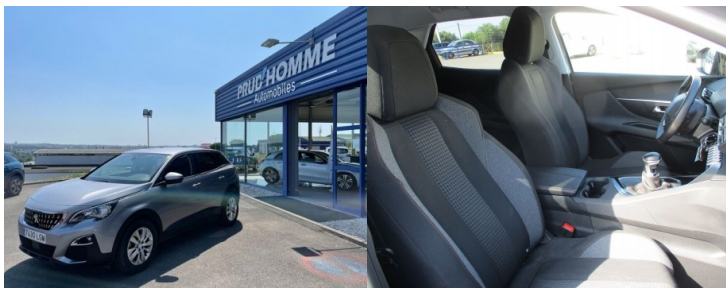

25 990€

+ frais d'immatriculation :