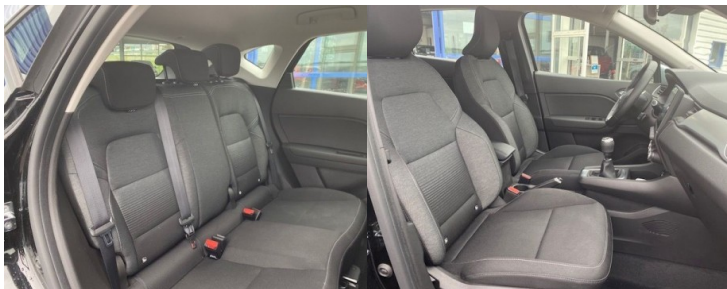

20 990€

+ frais d'immatriculation :