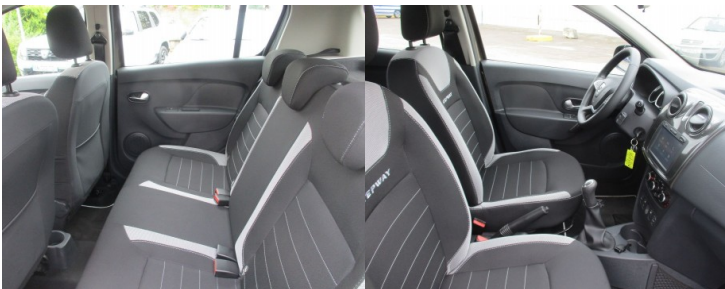

0€

+ frais d'immatriculation :